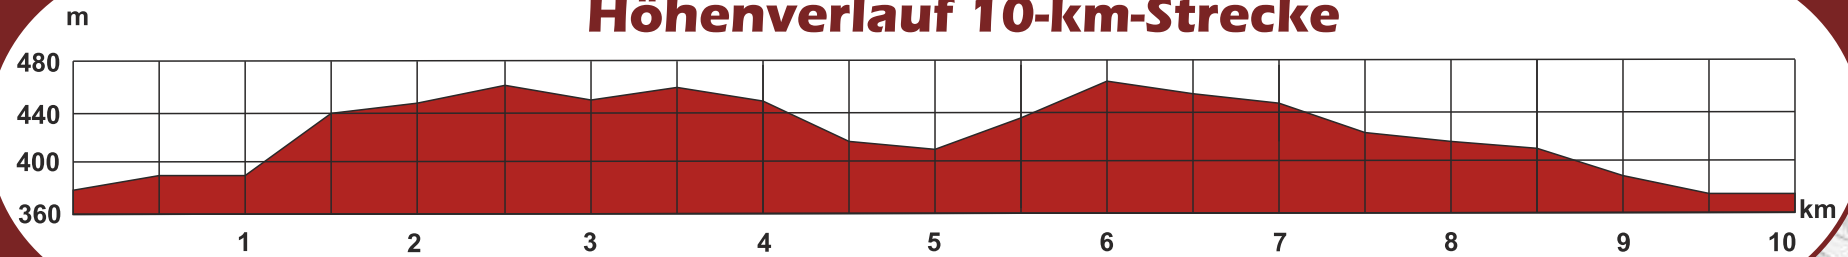

Höhenverlauf 10-km-Strecke

**STRECKE
10-KM**

Streckenführung

nach Buchstaben

**START-A-B-C-D-E-F-G-B-C-D-E
-F-G-H-I-J-K-L-M-N-O-P-Ziel**

25 Jahre 1989 - 2014

LG DORNBURG

TuS FRICKHOFEN TV WILSENROTH TuS LANGENDERNBACH