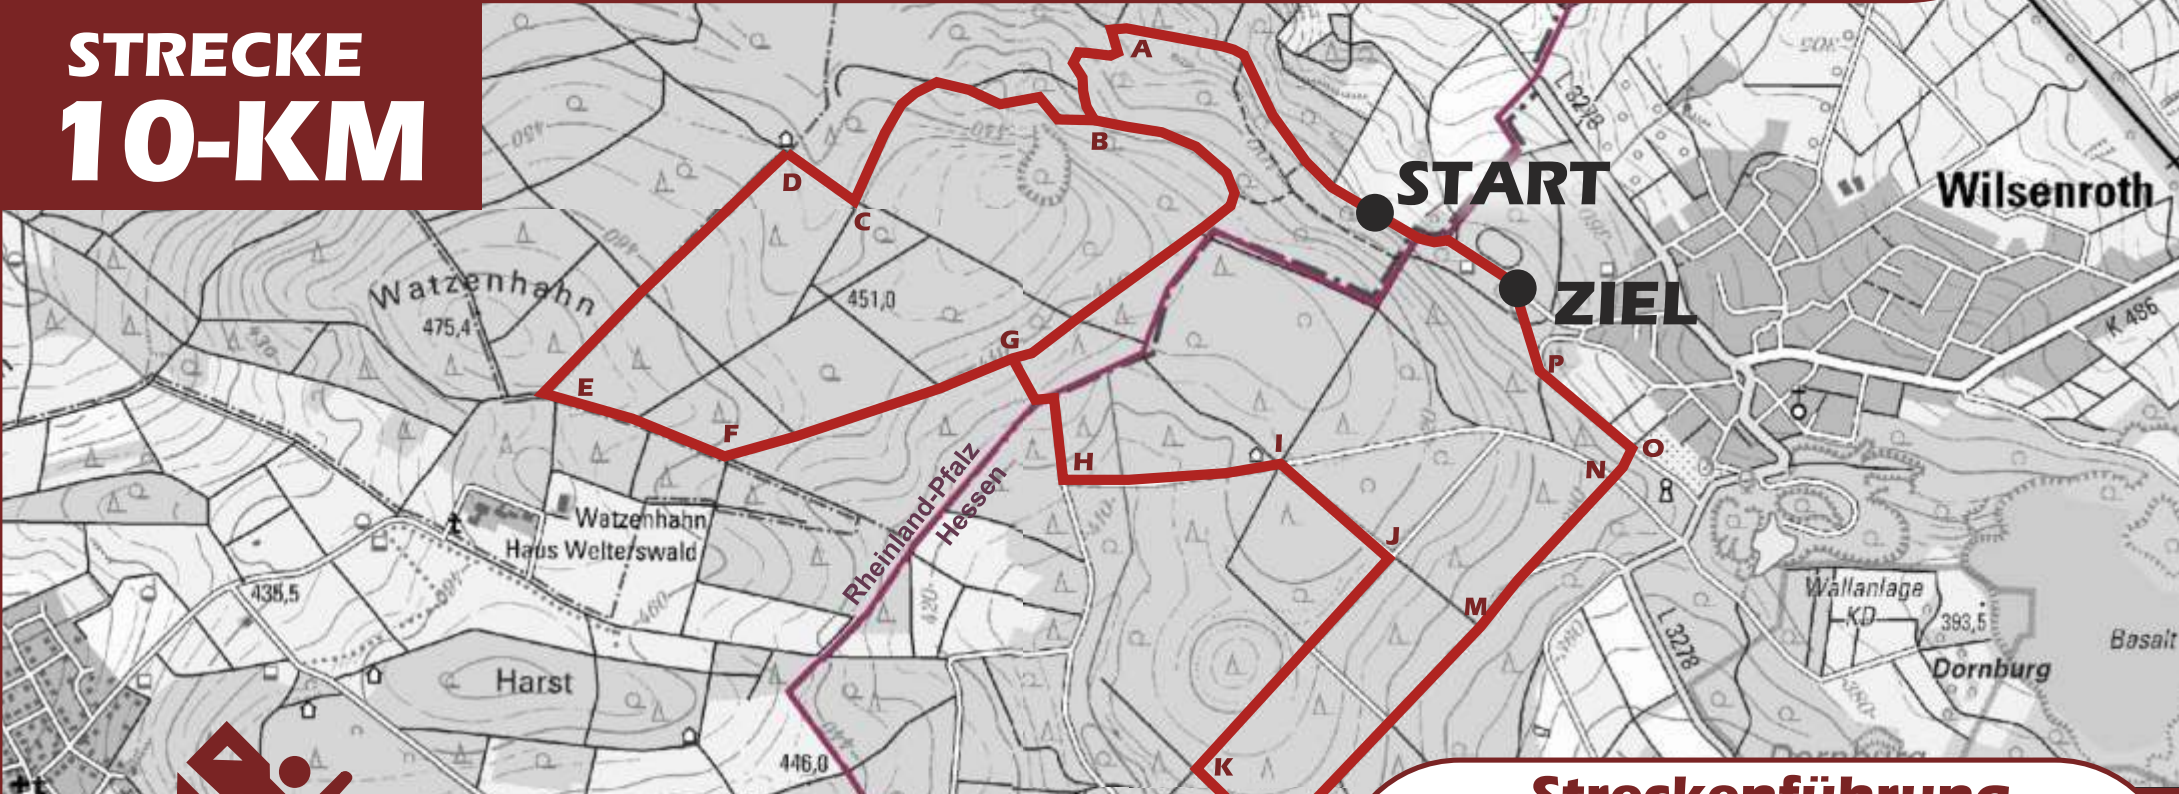

Höhenverlauf 10-km-Strecke

**STRECKE
10-KM**

Streckenführung

nach Buchstaben

**START-A-B-C-D-E-F-G-B-C-D-E
-F-G-H-I-J-K-L-M-N-O-P-Ziel**

25 Jahre 1989 - 2014

LG DORNBURG

TuS FRICKHOFEN TV WILSENROTH TuS LANGENDERNBACH