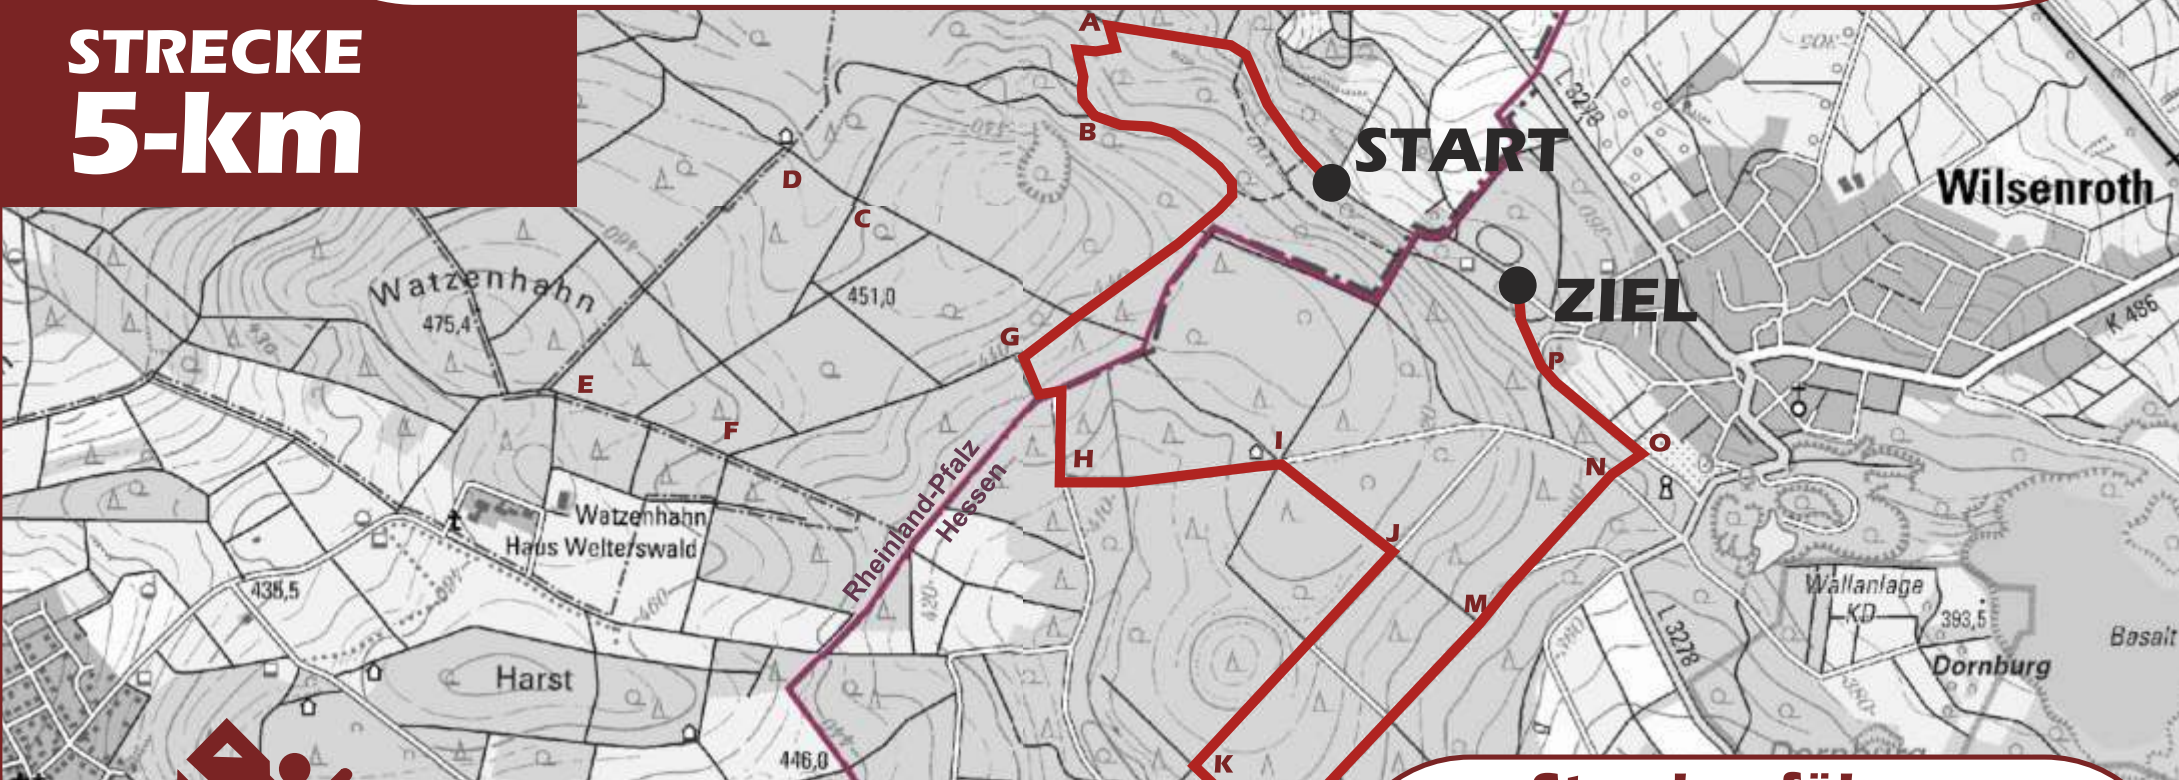

## Höhenverlauf Strecke 5-km

## STRECKE 5-km

### Streckenführung

nach Buchstaben

1 Runde

START A-B-G-H-I-J-K-L-M-N-O-P-Ziel

25 Jahre 1989 - 2014

**LG DORNBURG**

TuS FRICKHOFEN TV WILSENROTH TuS LANGENDERNBACH

Änderungen vorbehalten! Stand: 26.04.2014